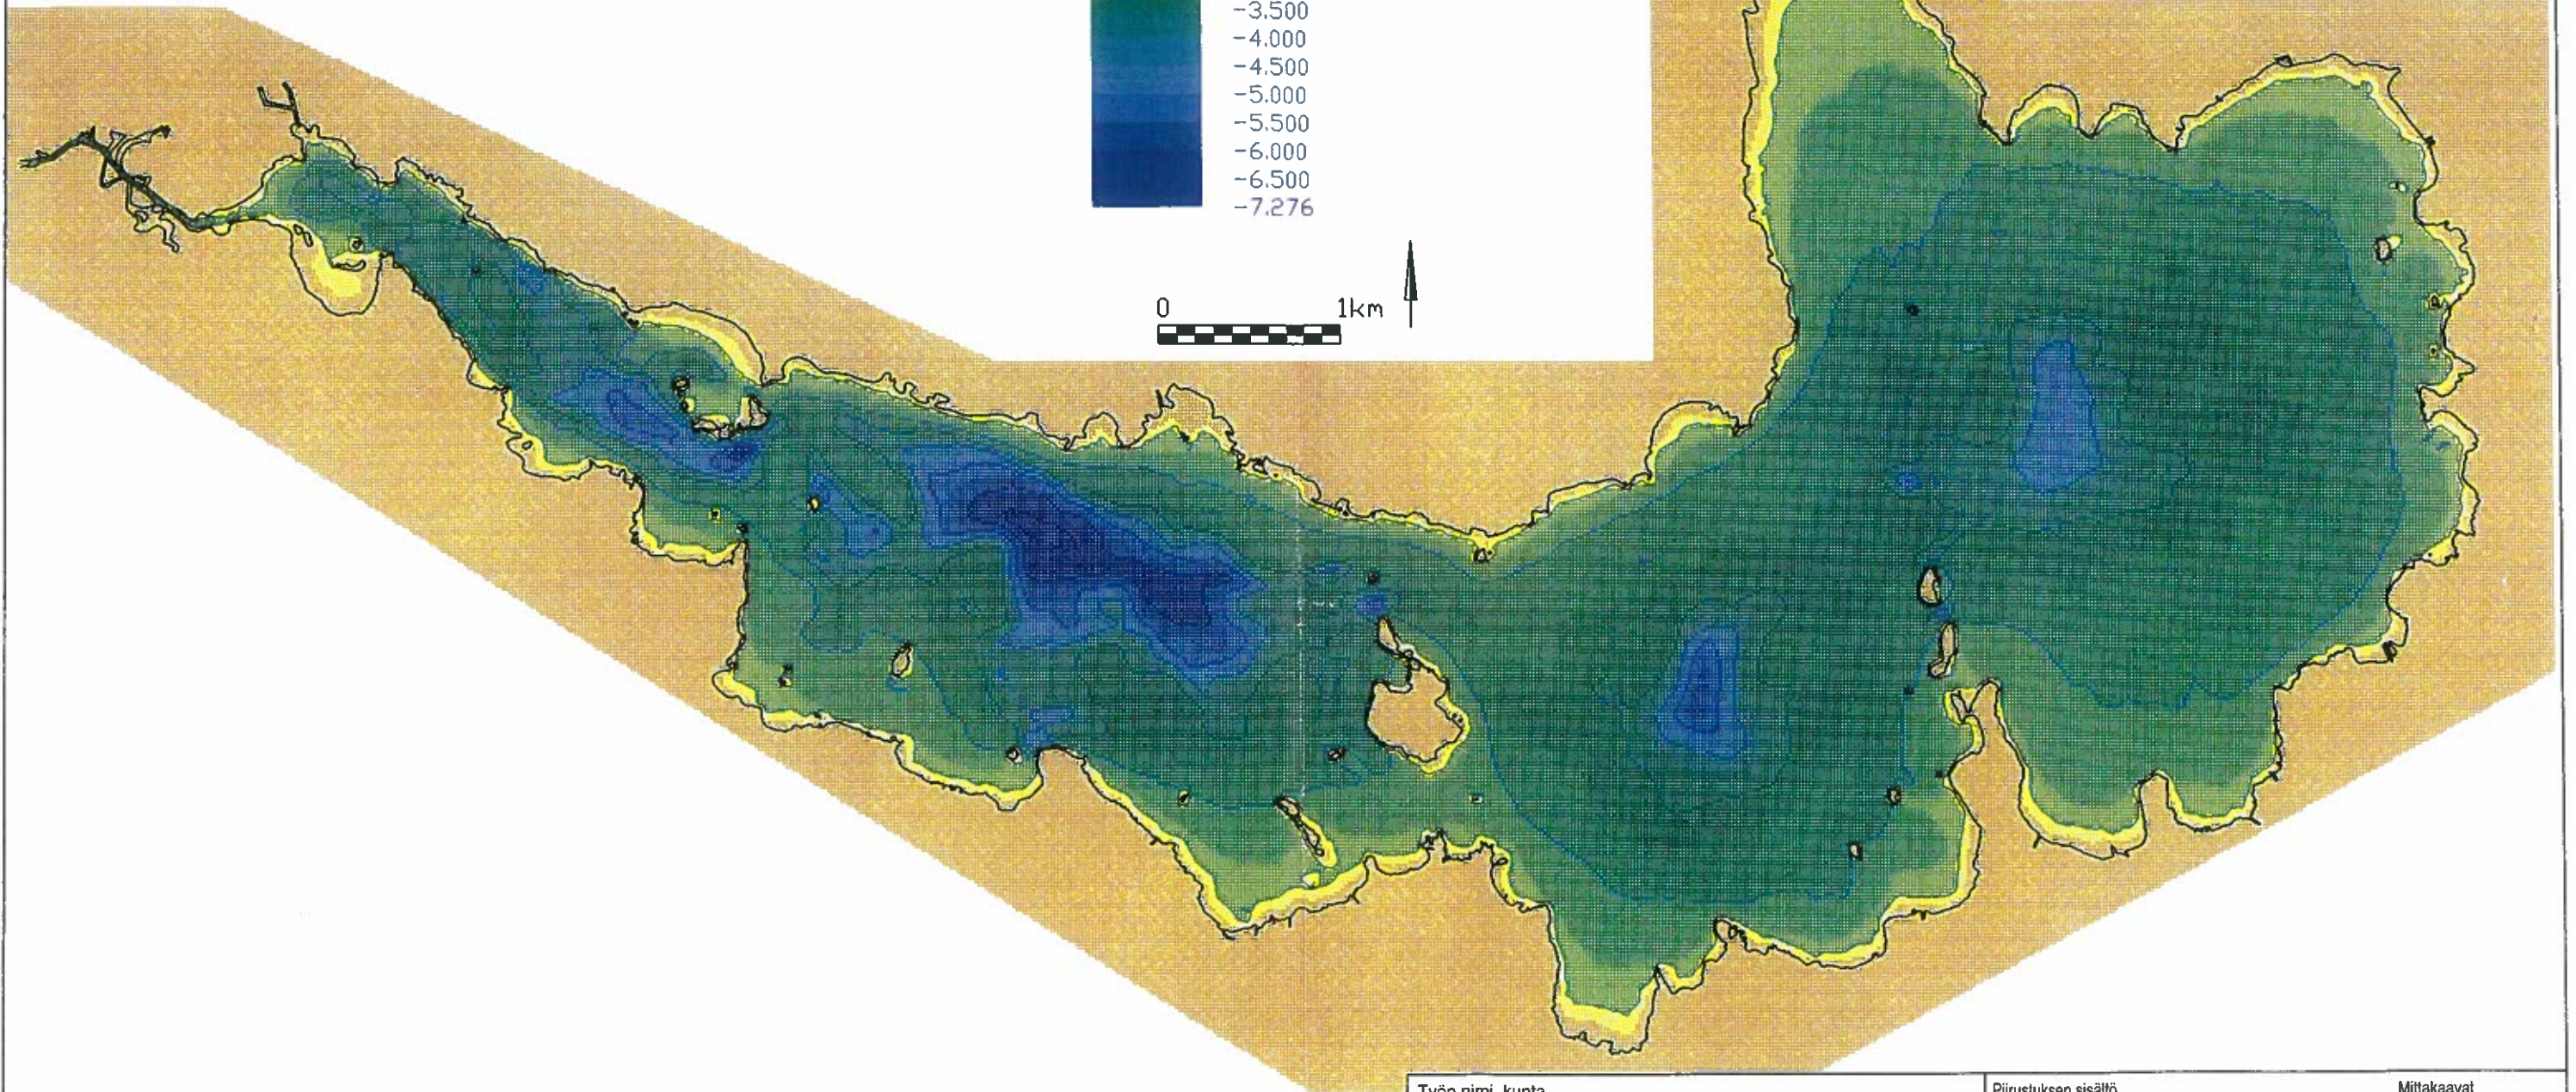

Karhijärvi syvyyskartta

Z Value Legend

Työn nimi, kunta		Piirustuksen sisältö		Mittakaavat 1:35000
 LOUNAIS-SUOMEN YMPÄRISTÖKESKUS SYDVÄSTRA FINLANDS MILJÖCENTRAL		Piirustuksen numero		Muutos
		Pvm	Suunnittelija	Piirtäjä